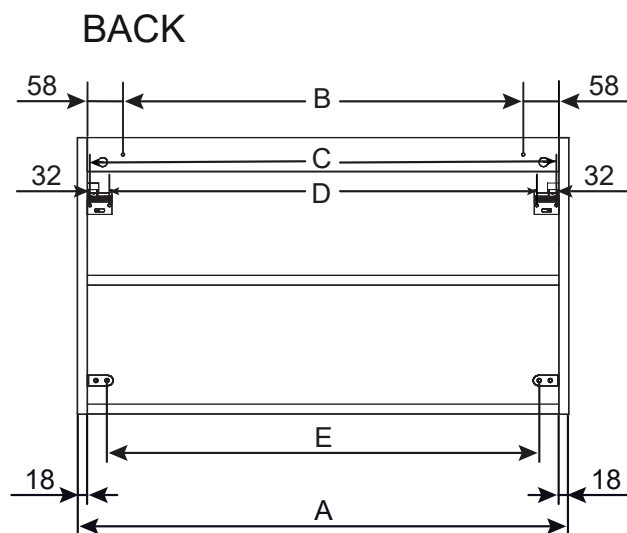

LYCKLIG

	600	800	
A	600	800	
B	451	651	
C	540	740	
D	472	672	
E	499	699	
F	520	720	[mm]

* SE Rekommendation NO Anbefale ENG Recommendation FI Suositus DK Anbefale

customerservice@bathlife.se
bathlife.se

2022-04-12