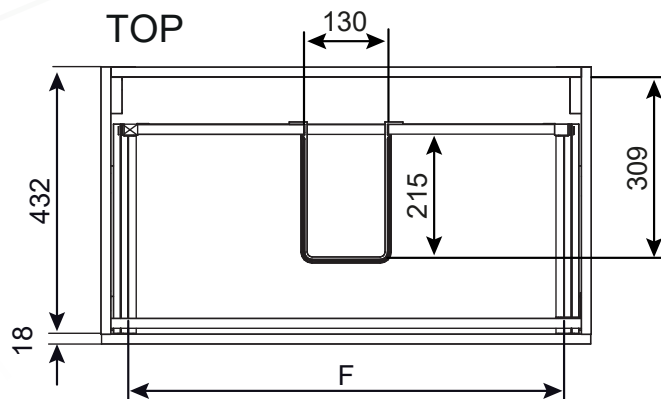

LYCKLIG

	600	800	
A	600	800	
B	451	651	
C	540	740	
D	472	672	
E	499	699	
F	520	720	[mm]

* SE Rekommendation NO Anbefale ENG Recommendation FI Suositus DK Anbefale

customerservice@bathlife.se
bathlife.se

2022-04-12