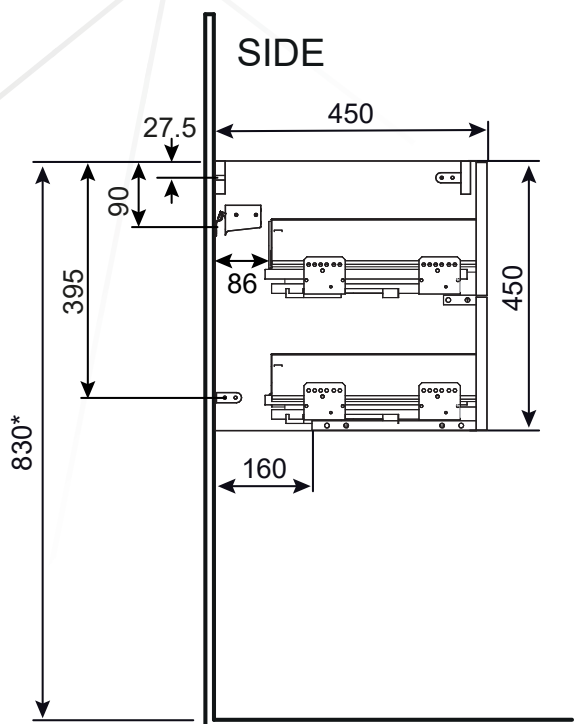

LYCKLIG

	600	800	
A	600	800	
B	451	651	
C	540	740	
D	472	672	
E	499	699	
F	520	720	[mm]

* SE Rekommendation NO Anbefale ENG Recommendation FI Suositus DK Anbefale

customerservice@bathlife.se
bathlife.se

2022-04-12