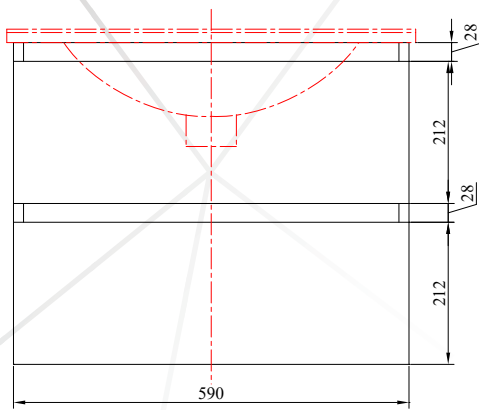

# EUFORI 600

bathlife®