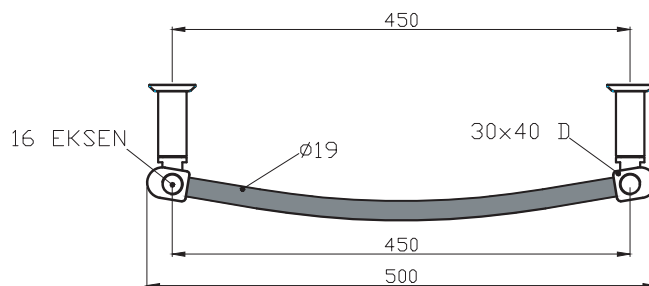

SINNE 1210X500

Art nr: 40644805

9 PIPES

SE: Borra aldrig hål i väggen utan att först ha kontrollerat måtten på det aktuella exemplaret.

NO: Bor aldri hull i veggjen uten å først kontrollere dimensjonene av den nåværende element.

DK: Bor aldrig huller i væggen uden først at kontrollere dimensionerne af den nuværende vare.

FI: Ennen poraamista-tarkistathan reikien mittasuhteet tuotteestasi.

GB: Before drilling any holes to the wall always check the position for the fixtures for the product itself.