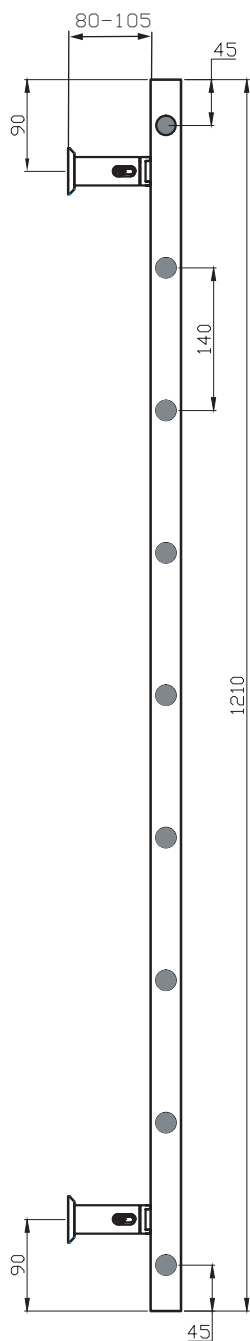

SINNE 1210X500

Art nr: 40644805

9 PIPES

SE: Borra aldrig hål i väggen utan att först ha kontrollerat måtten på det aktuella exemplaret.

NO: Bor aldri hull i veggjen uten å først kontrollere dimensjonene av den nåværende element.

DK: Bor aldrig huller i væggen uden først at kontrollere dimensionerne af den nuværende vare.

FI: Ennen poraamista-tarkistathan reikien mittasuhteet tuotteestasi.

GB: Before drilling any holes to the wall always check the position for the fixtures for the product itself.