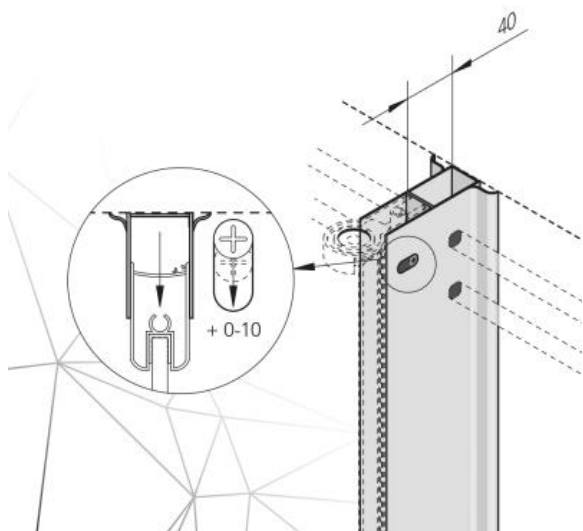

bathlife®

pdf.articlenumber 40728460

PDF.SPECIFICATION

productheader_atr_nr

EAN

7330027156453

productheader_mtrl_ytbeh

Color

Nickel

productheader_prod_matt_vikt

Height (mm)

1900

productheader_stand_klassific

productheader_forp_matt_vikt

Width

81

Package width (m)

0,110

Depth (mm)

24

Package height(m)

1,950

Net weight (kg)

0,9

Package depth(m)

0,070

Package weight(kg)

3,000

DynamicPDF