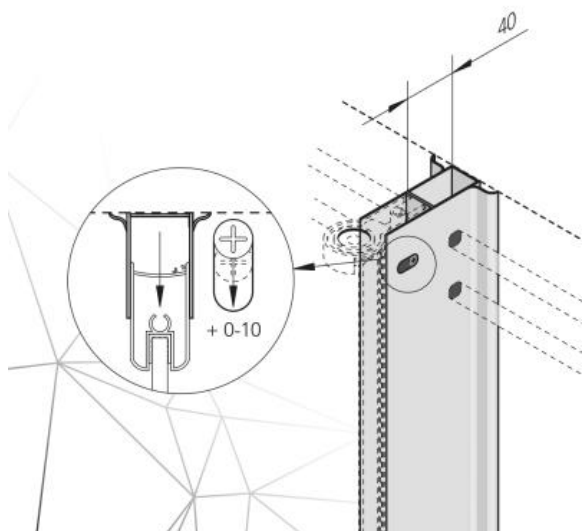

bathlife®

pdf.articlenumber 40728460

PDF.SPECIFICATION

productheader_atr_nr

EAN

728460

productheader_mtrl_ytbeh

Color

Nickel

productheader_prod_matt_vikt

Height (mm)

1900

productheader_forp_matt_vikt

Package width (m)

0,110

Width

81

Package height(m)

1,950

Depth (mm)

24

Package depth(m)

0,070

Net weight (kg)

0,9

Package weight(kg)

3,000

DynamicPDF