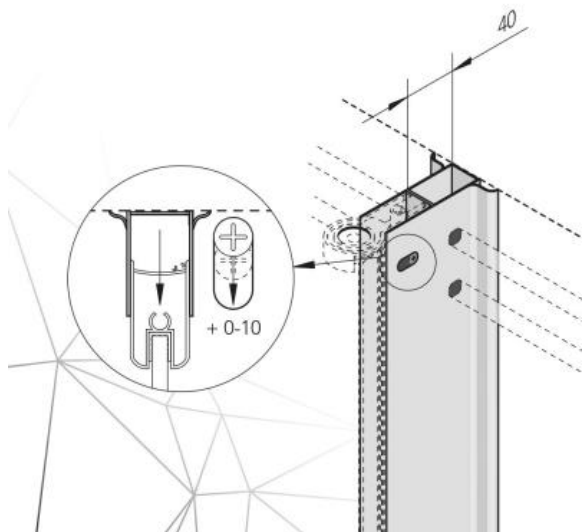

bathlife®

pdf.articlenumber 40857971

PDF.SPECIFICATION

productheader_atr_nr

EAN

7330027159010

productheader_mtrl_ytbeh

Color

Black

productheader_prod_matt_vikt

Height (mm)

1900

productheader_stand_klassific

productheader_forp_matt_vikt

Width

81

Package width (m)

0,110

Depth (mm)

24

Package height(m)

1,950

Net weight (kg)

0,9

Package depth(m)

0,070

Package weight(kg)

3,000

DynamicPDF