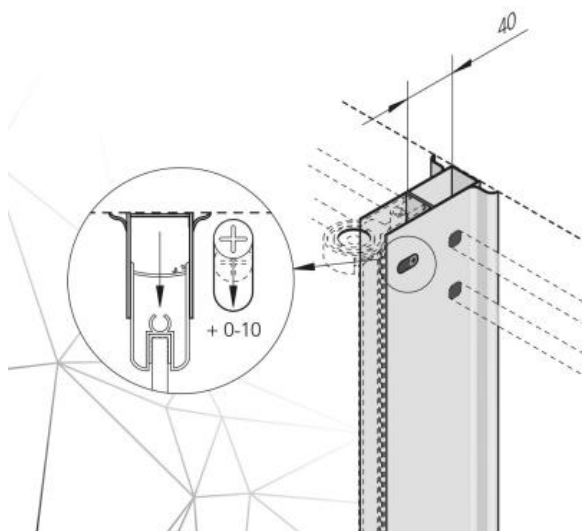

bathlife®

pdf.articlenumber 40857971

PDF.SPECIFICATION

productheader_atr_nr

EAN

857971

productheader_mtrl_ytbeh

Color

Black

productheader_prod_matt_vikt

Height (mm)

1900

productheader_forp_matt_vikt

Package width (m)

0,110

Width

81

Package height(m)

1,950

Depth (mm)

24

Package depth(m)

0,070

Net weight (kg)

0,9

Package weight(kg)

3,000

DynamicPDF