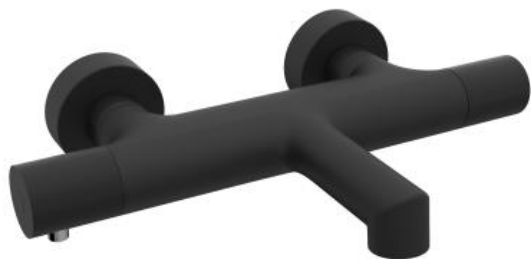

pdf.articlenumber 401053482

PDF.SPECIFICATION

**productheader\_atr\_nr**

EAN 7330027152318

**productheader\_prod\_matt\_vikt**

C/C measure, mixer (mm) 150  
 Depth (mm) 200  
 Height (mm) 64  
 Width 294  
 Net weight (kg) 2,7

**productheader\_ansi\_matt**

Connection mixer/shower bar (inch) Yes

**productheader\_mtrl\_ytbeh**

Color Black  
 Surface finish Matt

**productheader\_forp\_matt\_vikt**

Package width (m) 0,294  
 Package height(m) 0,064  
 Package depth(m) 0,200  
 Package weight(kg) 2,700