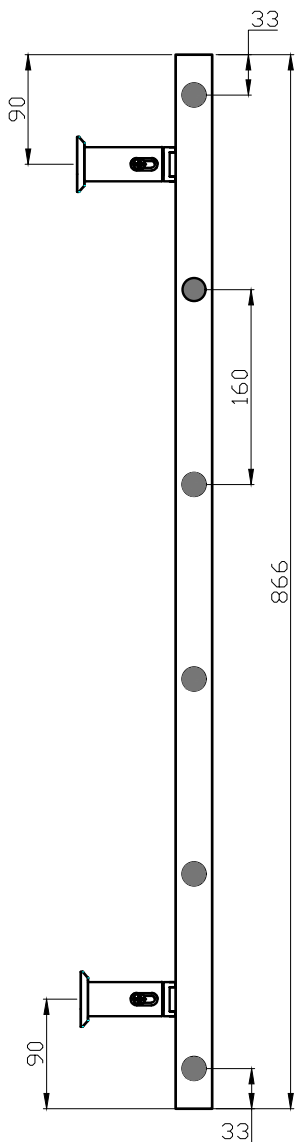

LEJD 866X500

Art nr: 40644800, 40644801

6 PIPES

SE: Borra aldrig hål i väggen utan att först ha kontrollerat måtten på det aktuella exemplaret.

NO: Bor aldri hull i veggen uten å først kontrollere dimensjonene av den nåværende element.

DK: Bor aldrig huller i væggen uden først at kontrollere dimensionerne af den nuværende vare.

FI: Ennen poraamista-tarkistathan reikien mittasuhteet tuotteestasi.

GB: Before drilling any holes to the wall always check the position for the fixtures for the product itself.