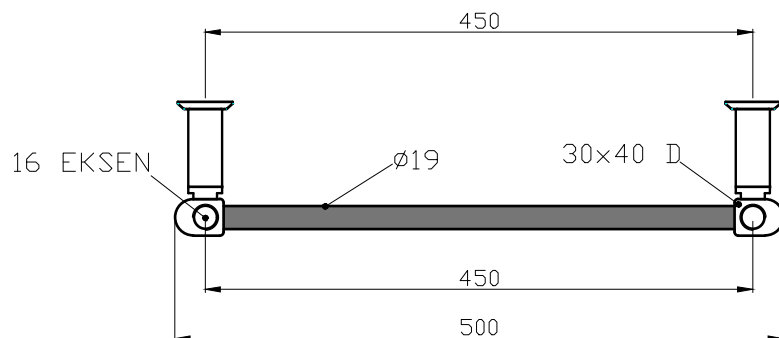

LEJD 866X500

Art nr: 40644800, 40644801

6 PIPES

SE: Borra aldrig hål i väggen utan att först ha kontrollerat måtten på det aktuella exemplaret.

NO: Bor aldri hull i veggen uten å først kontrollere dimensjonene av den nåværende element.

DK: Bor aldrig huller i væggen uden først at kontrollere dimensionerne af den nuværende vare.

FI: Ennen poraamista-tarkistathan reikien mittasuhteet tuotteestasi.

GB: Before drilling any holes to the wall always check the position for the fixtures for the product itself.