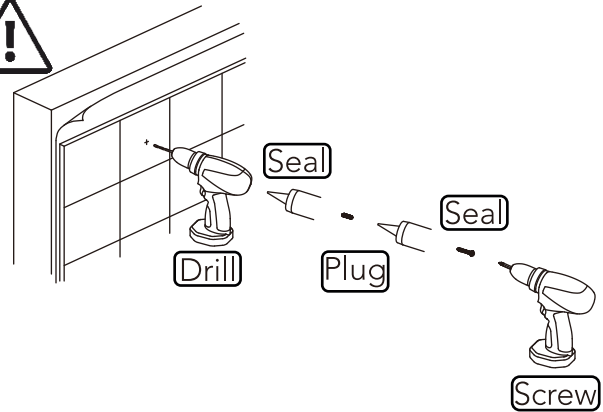

NÖJA

MANUAL

bathlife®
OF SWEDEN

1

OBS!
OBS!
HUOM!
NOTE!

Endast behörig elektriker
Må bare monteres av autorisert elektriker
Skal tilsluttes af autoriseret elektriker
Vain asianmukainen sähkömies
Authorized personnel only