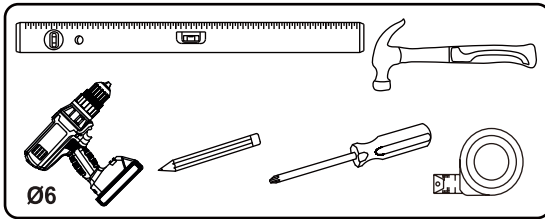

NÖJA

MANUAL

bathlife®
OF SWEDEN

1

OBS!
OBS!
HUOM!
NOTE!

Endast behörig elektriker
Må bare monteres av autorisert elektriker
Skal tilsluttes af autoriseret elektriker
Vain asianmukainen sähkömies
Authorized personnel only