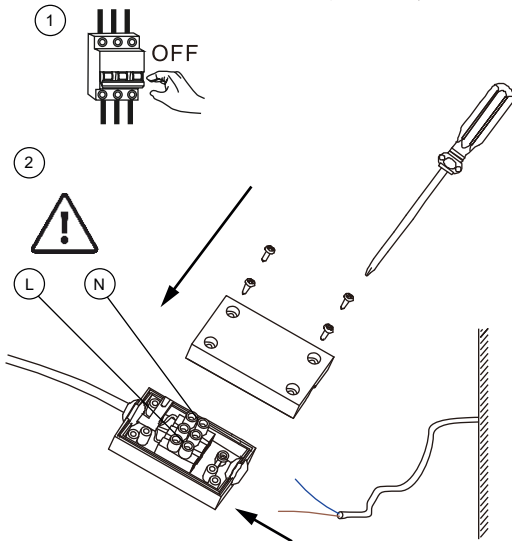

NÖJA

MANUAL

bathlife®
OF SWEDEN

1

OBS!
OBS!
HUOM!
NOTE!

Endast behörig elektriker
Må bare monteres av autorisert elektriker
Skal tilsluttes af autoriseret elektriker
Vain asianmukainen sähkömies
Authorized personnel only

2

OBS!
OBS!
HUOM!
NOTE!

Använd skruv som passar ditt väggmaterial
Brug den skruve, der passer til dine væggmaterialer
Bruk skruer som passer til veggmaterialet
Käytä seinämateriaaliin sopivaa ruuvia
Use screws suitable for your wall material

NÖJA 40: 110mm
NÖJA 60: 310 & 310mm

3

4

Copyright ©2019 Bygghemma Sverige AB. Original content rights reserved. All product names, logos, and brands are property of their respective owners.

Information contained within this document was considered accurate at the time of publication, but may be subject to revision.