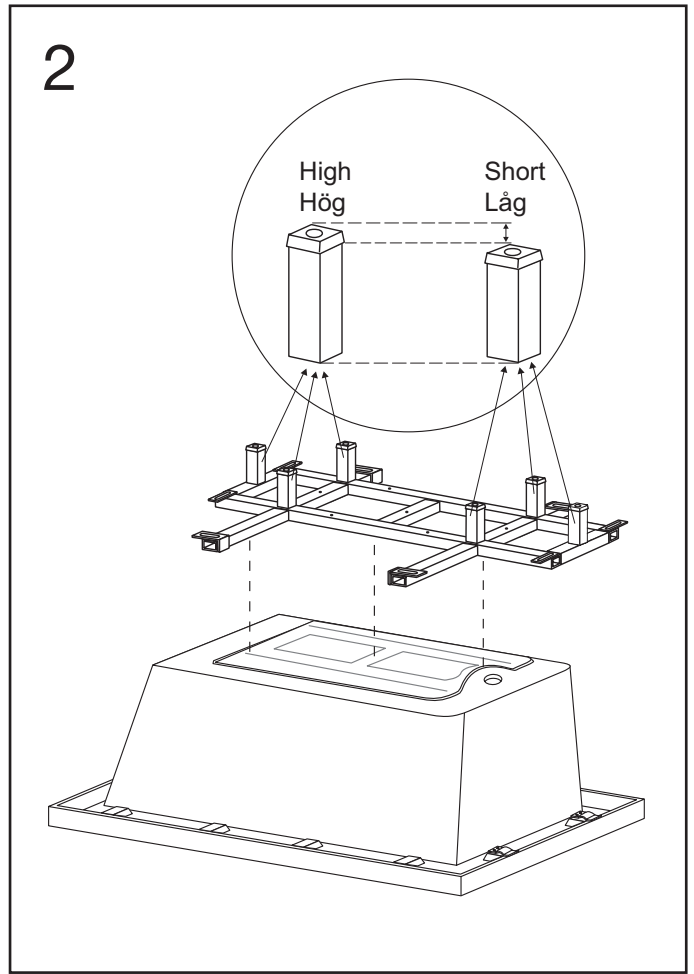

PAUS

Art.nr 401410000

SE Monteringsanvisning
DK Monteringsvejledning
NO Monteringsanvisning
FI Asennusohjeet
ENG Assembly instruction

2022-10-25

bathlife®

	A	B	C
	1595mm	700mm	560-585mm

	Description Beskrivning	Unit Enhet
a	ST4x40mm screws and washer ST4x40mm skruv och mutter	Set
b	ST4x15mm screws with clips ST4x15mm skruv med klips	
c	Bathtub legs Badkarsfötter	
d	L connector for stand with screws L-stag för stativ med skruv	Set
e	Stainless steel stand with screws Stativ av rostfritt stål med skruv	
f	Skirt panels - long and short Front och gavel	Set
g	Drainage complete kit Avloppssats komplett	Set