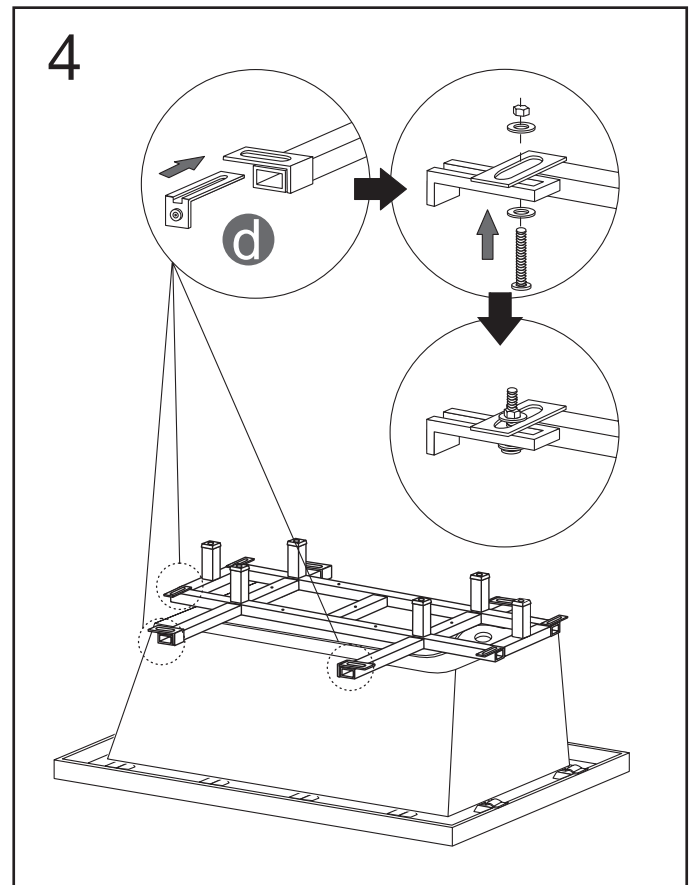

PAUS

Art.nr 401410000

SE Monteringsanvisning
DK Monteringsvejledning
NO Monteringsanvisning
FI Asennusohjeet
ENG Assembly instruction

2022-10-25

bathlife®

	A	B	C
	1595mm	700mm	560-585mm

	Description Beskrivning	Unit Enhet
a	ST4x40mm screws and washer ST4x40mm skruv och mutter	Set
b	ST4x15mm screws with clips ST4x15mm skruv med klips	
c	Bathtub legs Badkarsfötter	
d	L connector for stand with screws L-stag för stativ med skruv	Set
e	Stainless steel stand with screws Stativ av rostfritt stål med skruv	
f	Skirt panels - long and short Front och gavel	Set
g	Drainage complete kit Avloppssats komplett	Set