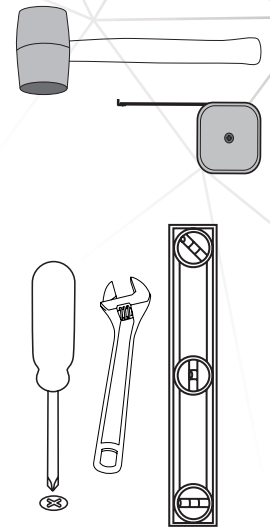

PAUS

Art.nr 401410000

SE Monteringsanvisning
DK Monteringsvejledning
NO Monteringsanvisning
FI Asennusohjeet
ENG Assembly instruction

2022-10-25

bathlife®

	A	B	C
	1595mm	700mm	560-585mm

	Description Beskrivning	Unit Enhet
a	ST4x40mm screws and washer ST4x40mm skruv och mutter	Set
b	ST4x15mm screws with clips ST4x15mm skruv med klips	
c	Bathtub legs Badkarsfötter	
d	L connector for stand with screws L-stag för stativ med skruv	Set
e	Stainless steel stand with screws Stativ av rostfritt stål med skruv	
f	Skirt panels - long and short Front och gavel	Set
g	Drainage complete kit Avloppssats komplett	Set