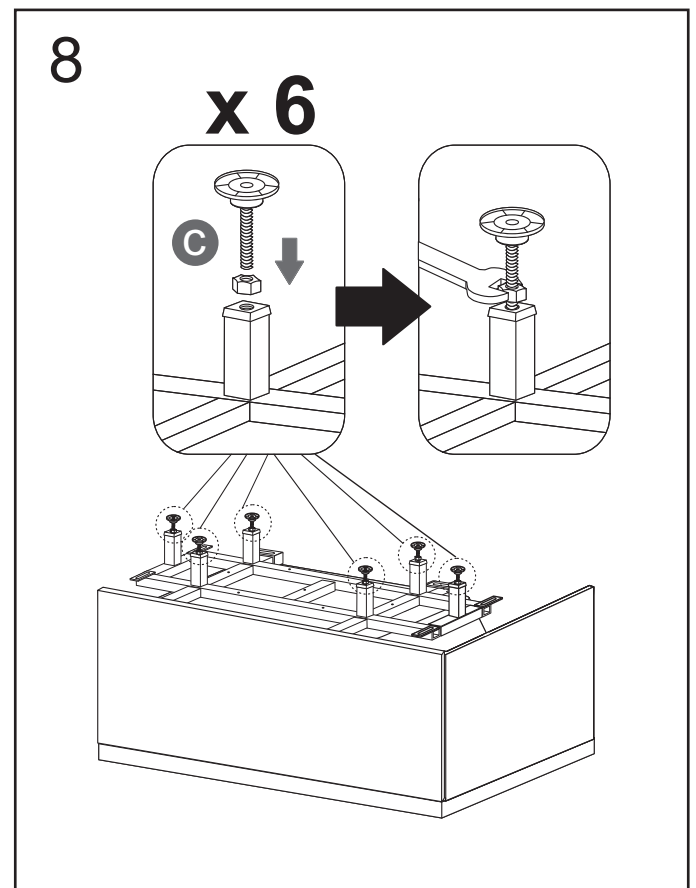

PAUS

Art.nr 401410000

SE Monteringsanvisning
DK Monteringsvejledning
NO Monteringsanvisning
FI Asennusohjeet
ENG Assembly instruction

2022-10-25

bathlife®

	A	B	C
	1595mm	700mm	560-585mm

	Description Beskrivning	Unit Enhet
a	ST4x40mm screws and washer ST4x40mm skruv och mutter	Set
b	ST4x15mm screws with clips ST4x15mm skruv med klips	
c	Bathtub legs Badkarsfötter	
d	L connector for stand with screws L-stag för stativ med skruv	Set
e	Stainless steel stand with screws Stativ av rostfritt stål med skruv	
f	Skirt panels - long and short Front och gavel	Set
g	Drainage complete kit Avloppssats komplett	Set