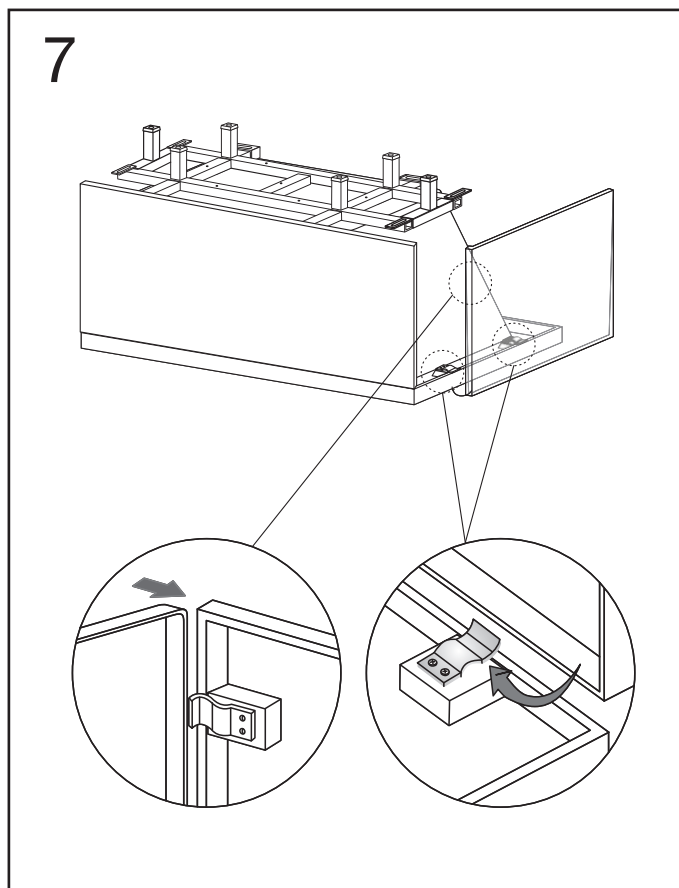

PAUS

Art.nr 401410000

SE Monteringsanvisning
DK Monteringsvejledning
NO Monteringsanvisning
FI Asennusohjeet
ENG Assembly instruction

2022-10-25

bathlife®

	A	B	C
	1595mm	700mm	560-585mm

	Description Beskrivning	Unit Enhet
a	ST4x40mm screws and washer ST4x40mm skruv och mutter	Set
b	ST4x15mm screws with clips ST4x15mm skruv med klips	
c	Bathtub legs Badkarsfötter	
d	L connector for stand with screws L-stag för stativ med skruv	Set
e	Stainless steel stand with screws Stativ av rostfritt stål med skruv	
f	Skirt panels - long and short Front och gavel	Set
g	Drainage complete kit Avloppssats komplett	Set