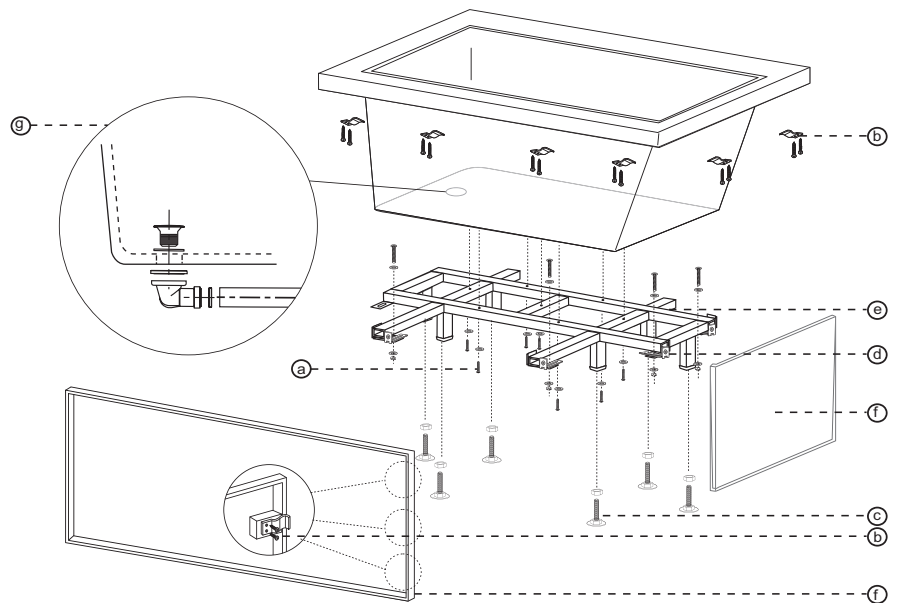

PAUS

Art.nr 401410000

SE Monteringsanvisning
DK Monteringsvejledning
NO Monteringsanvisning
FI Asennusohjeet
ENG Assembly instruction

2022-10-25

bathlife®

	A	B	C
	1595mm	700mm	560-585mm

	Description Beskrivning	Unit Enhet
a	ST4x40mm screws and washer ST4x40mm skruv och mutter	Set
b	ST4x15mm screws with clips ST4x15mm skruv med klips	
c	Bathtub legs Badkarsfötter	
d	L connector for stand with screws L-stag för stativ med skruv	Set
e	Stainless steel stand with screws Stativ av rostfritt stål med skruv	
f	Skirt panels - long and short Front och gavel	Set
g	Drainage complete kit Avloppssats komplett	Set