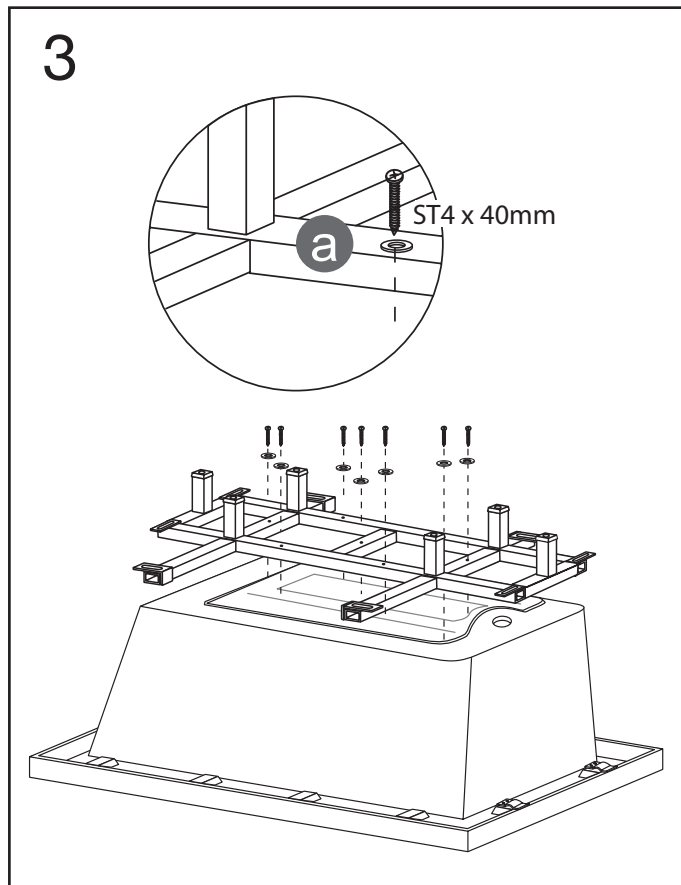

PAUS

Art.nr 401410000

SE Monteringsanvisning
DK Monteringsvejledning
NO Monteringsanvisning
FI Asennusohjeet
ENG Assembly instruction

2022-10-25

bathlife®

	A	B	C
	1595mm	700mm	560-585mm

	Description Beskrivning	Unit Enhet
a	ST4x40mm screws and washer ST4x40mm skruv och mutter	Set
b	ST4x15mm screws with clips ST4x15mm skruv med klips	
c	Bathtub legs Badkarsfötter	
d	L connector for stand with screws L-stag för stativ med skruv	Set
e	Stainless steel stand with screws Stativ av rostfritt stål med skruv	
f	Skirt panels - long and short Front och gavel	Set
g	Drainage complete kit Avloppssats komplett	Set