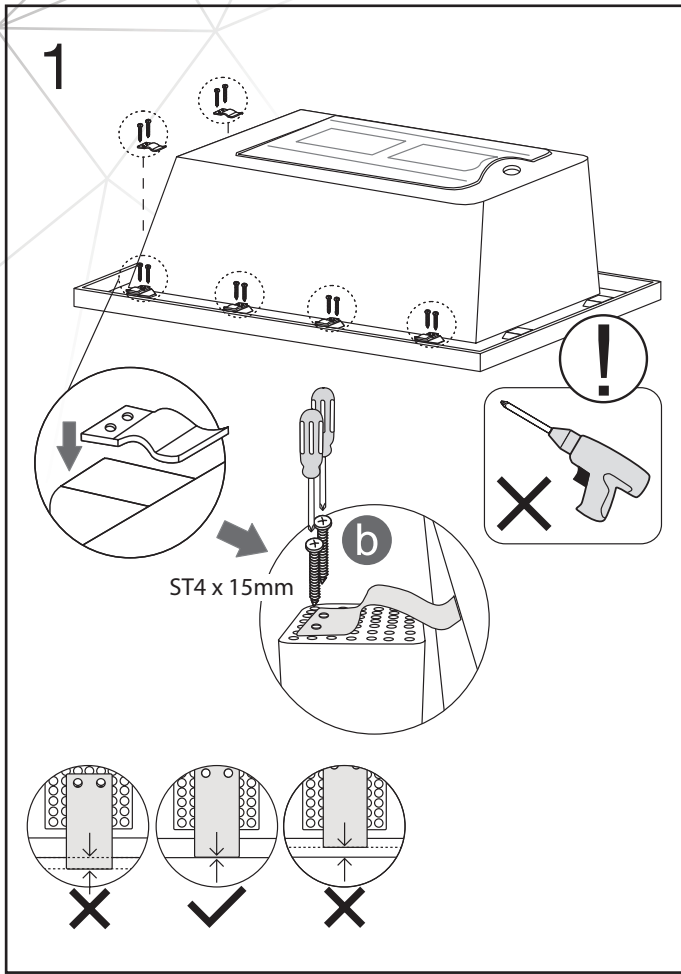

PAUS

Art.nr 401410000

SE Monteringsanvisning
DK Monteringsvejledning
NO Monteringsanvisning
FI Asennusohjeet
ENG Assembly instruction

2022-10-25

bathlife®

	A	B	C
	1595mm	700mm	560-585mm

	Description Beskrivning	Unit Enhet
a	ST4x40mm screws and washer ST4x40mm skruv och mutter	Set
b	ST4x15mm screws with clips ST4x15mm skruv med klips	
c	Bathtub legs Badkarsfötter	
d	L connector for stand with screws L-stag för stativ med skruv	Set
e	Stainless steel stand with screws Stativ av rostfritt stål med skruv	
f	Skirt panels - long and short Front och gavel	Set
g	Drainage complete kit Avloppssats komplett	Set