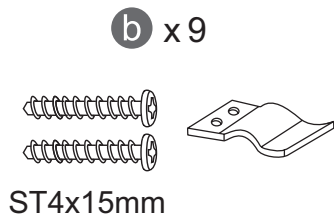

PAUS

Art.nr 401410000

SE Monteringsanvisning
DK Monteringsvejledning
NO Monteringsanvisning
FI Asennusohjeet
ENG Assembly instruction

2022-10-25

bathlife®

	A	B	C
	1595mm	700mm	560-585mm

	Description Beskrivning	Unit Enhet
a	ST4x40mm screws and washer ST4x40mm skruv och mutter	Set
b	ST4x15mm screws with clips ST4x15mm skruv med klips	
c	Bathtub legs Badkarsfötter	
d	L connector for stand with screws L-stag för stativ med skruv	Set
e	Stainless steel stand with screws Stativ av rostfritt stål med skruv	
f	Skirt panels - long and short Front och gavel	Set
g	Drainage complete kit Avloppssats komplett	Set