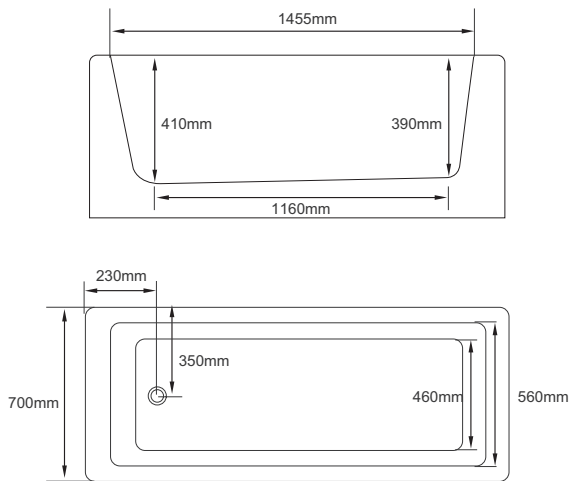

PAUS

Art.nr 401410000

SE Monteringsanvisning
DK Monteringsvejledning
NO Monteringsanvisning
FI Asennusohjeet
ENG Assembly instruction

2022-10-25

bathlife®

	A	B	C
	1595mm	700mm	560-585mm

	Description Beskrivning	Unit Enhet
a	ST4x40mm screws and washer ST4x40mm skruv och mutter	Set
b	ST4x15mm screws with clips ST4x15mm skruv med klips	
c	Bathtub legs Badkarsfötter	
d	L connector for stand with screws L-stag för stativ med skruv	Set
e	Stainless steel stand with screws Stativ av rostfritt stål med skruv	
f	Skirt panels - long and short Front och gavel	Set
g	Drainage complete kit Avloppssats komplett	Set