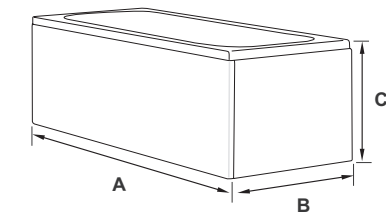

PAUS

Art.nr 401410000

SE Monteringsanvisning
DK Monteringsvejledning
NO Monteringsanvisning
FI Asennusohjeet
ENG Assembly instruction

2022-10-25

bathlife®

	A	B	C
	1595mm	700mm	560-585mm

	Description Beskrivning	Unit Enhet
a	ST4x40mm screws and washer ST4x40mm skruv och mutter	Set
b	ST4x15mm screws with clips ST4x15mm skruv med klips	
c	Bathtub legs Badkarsfötter	
d	L connector for stand with screws L-stag för stativ med skruv	Set
e	Stainless steel stand with screws Stativ av rostfritt stål med skruv	
f	Skirt panels - long and short Front och gavel	Set
g	Drainage complete kit Avloppssats komplett	Set