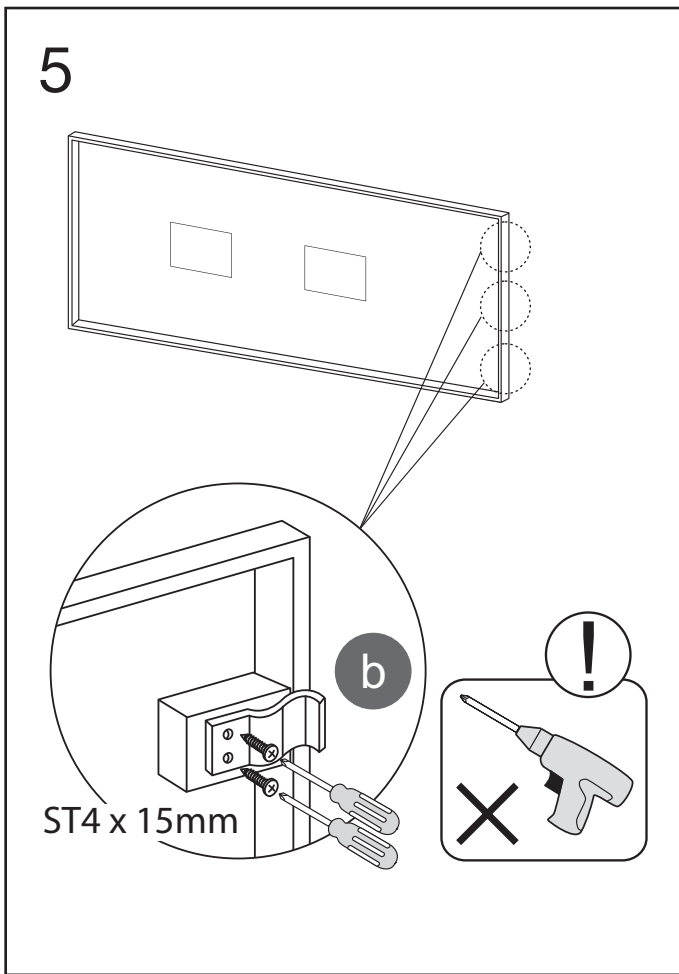

PAUS

Art.nr 401410000

SE Monteringsanvisning
DK Monteringsvejledning
NO Monteringsanvisning
FI Asennusohjeet
ENG Assembly instruction

2022-10-25

bathlife®

	A	B	C
	1595mm	700mm	560-585mm

	Description Beskrivning	Unit Enhet
a	ST4x40mm screws and washer ST4x40mm skruv och mutter	Set
b	ST4x15mm screws with clips ST4x15mm skruv med klips	
c	Bathtub legs Badkarsfötter	
d	L connector for stand with screws L-stag för stativ med skruv	Set
e	Stainless steel stand with screws Stativ av rostfritt stål med skruv	
f	Skirt panels - long and short Front och gavel	Set
g	Drainage complete kit Avloppssats komplett	Set