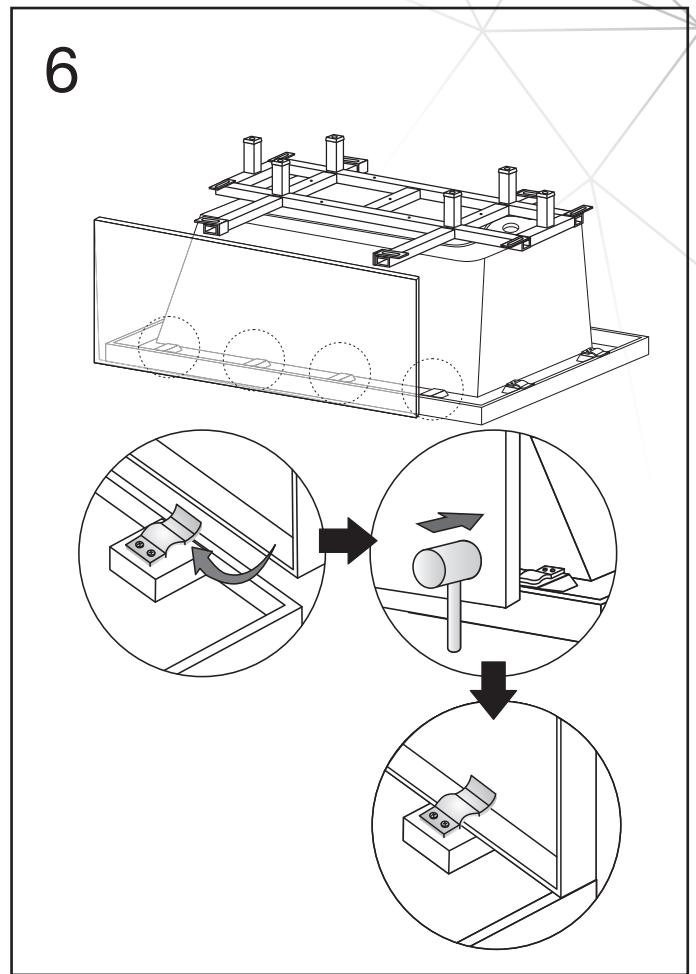

PAUS

Art.nr 401410000

SE Monteringsanvisning
DK Monteringsvejledning
NO Monteringsanvisning
FI Asennusohjeet
ENG Assembly instruction

2022-10-25

bathlife®

	A	B	C
	1595mm	700mm	560-585mm

	Description Beskrivning	Unit Enhet
a	ST4x40mm screws and washer ST4x40mm skruv och mutter	Set
b	ST4x15mm screws with clips ST4x15mm skruv med klips	
c	Bathtub legs Badkarsfötter	
d	L connector for stand with screws L-stag för stativ med skruv	Set
e	Stainless steel stand with screws Stativ av rostfritt stål med skruv	
f	Skirt panels - long and short Front och gavel	Set
g	Drainage complete kit Avloppssats komplett	Set