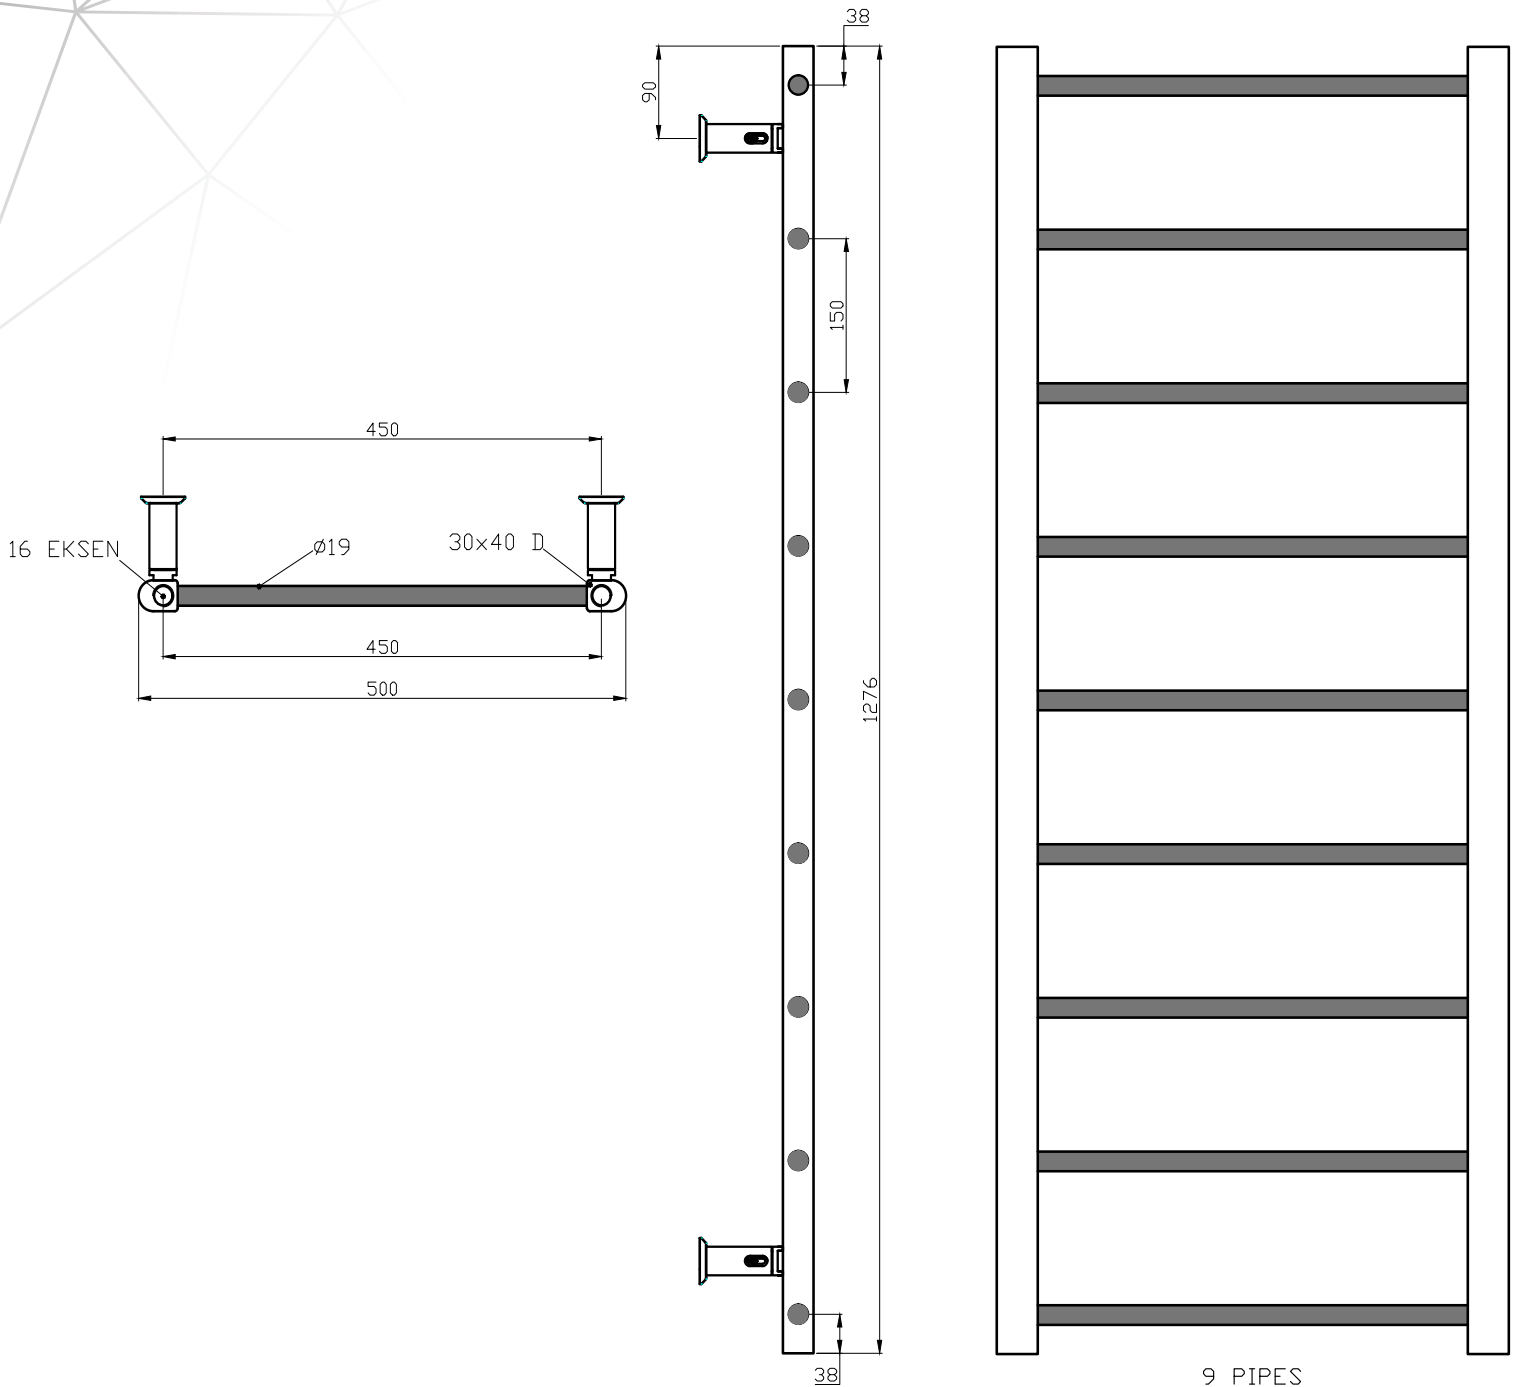

# LEJD 1276X500

Art nr: 40644802, 40644803

SE: Borra aldrig håll i väggen utan att först ha kontrollerat måtten på det aktuella exemplaret.

NO: Bor aldri hull i veggene uten å først kontrollere dimensjonene av den nåværende element.

DK: Bor aldrig huller i væggen uden først at kontrollere dimensionerne af den nuværende vare.

FI: Ennen poraamista-tarkistathan reikien mittasuhteet tuotteestasi.

GB: Before drilling any holes to the wall always check the position for the fixtures for the product itself.