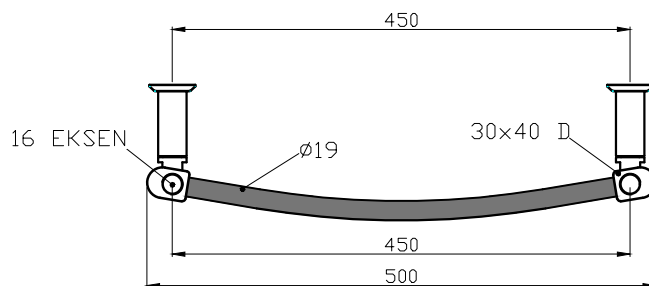

# SINNE 1210X500

Art nr: 40644805

9 PIPES

SE: Borra aldrig håll i väggen utan att först ha kontrollerat måtten på det aktuella exemplaret.

NO: Bor aldri hull i veggjen uten å først kontrollere dimensjonene av den nåværende element.

DK: Bor aldrig huller i væggen uden først at kontrollere dimensionerne af den nuværende vare.

FI: Ennen poraamista-tarkistathan reikien mittasuhteet tuotteestasi.

GB: Before drilling any holes to the wall always check the position for the fixtures for the product itself.