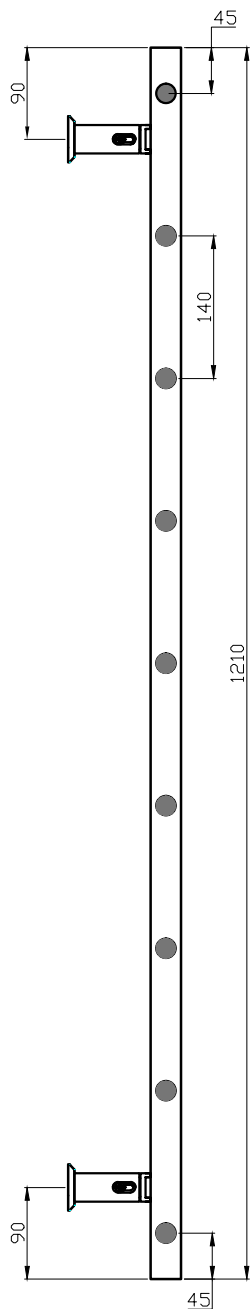

# SINNE 1210X500

Art nr: 40644805

9 PIPES

SE: Borra aldrig håll i väggen utan att först ha kontrollerat måtten på det aktuella exemplaret.

NO: Bor aldri hull i veggjen uten å først kontrollere dimensjonene av den nåværende element.

DK: Bor aldrig huller i væggen uden først at kontrollere dimensionerne af den nuværende vare.

FI: Ennen poraamista-tarkistathan reikien mittasuhteet tuotteestasi.

GB: Before drilling any holes to the wall always check the position for the fixtures for the product itself.